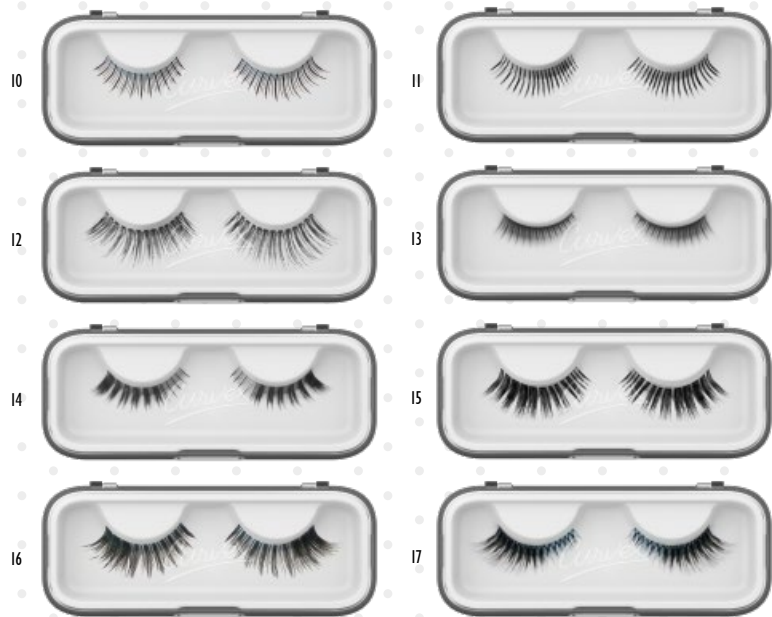

CÍLIOS POSTIÇOS

NCM: 6704.19.00 - QTD.: ½ DZ.

Linha Look

Estes cílios possuem bom volume e podem ser usados em quaisquer tipos de olhos. Possuem um look natural, e quando usados, fica difícil saber se são verdadeiros ou falsos.

Linha Luxury

Estes cílios prometem um olhar mais dramático e servem, em especial, para quem tem os olhos muito grandes. Diminuem o olhar, caso esse seja o efeito desejado.

Os Cílios Curvex vêm em um estojo exclusivo, para serem guardados após o uso.